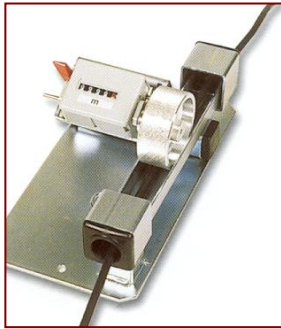

## KABEL LÄNGENMESSGERÄTE

**Pour câble Ø 1 à 22 mm, roue de mesure développement 200 mm, en métal strié.**

Für Kabel Ø 1-22 mm, Messrad Kreisumfang 200 mm, Rad geriffelt.

TYPE M-3	PLAGE DE MESURE MESSBEREICH	
REF.	m	kg
16-0150	9.999,9	1,9

**Pour matière plate, câble, gaine largeur maxi 80 mm, roue de mesure développement 500 mm, en synthétique strié. Guides latéraux réglables. Rouleaux de guidage en entrée et en sortie**

Für Flachband Kabel, Schrumpfschlauch bis maxi 80 mm, Messrad Kreisumfang 500 mm, Rad aus Kunststoff geriffelt. Mit Seitliche Führung

TYPE L80	PLAGE DE MESURE MESSBEREICH	
REF.	m	kg
16-0166	9.999,95	4,3

**Pour câble Ø 1 à 35 mm, roue de mesure développement 500 mm, roue en métal strié.**

Für Kabel Ø 1- 35 mm, Messrad Kreisumfang 500 mm, Rad geriffelt.

TYPE M-35	PLAGE DE MESURE MESSBEREICH	
REF.	m	kg
16-0159	9.999,95	4,1

**Pour câble Ø 1-50 mm, roue de mesure largeur 50 mm développement 500 mm, en synthétique strié. Guidage à réglage rapide par 4 rouleaux à billes. Pied en option, réglable 650, 740, 820 mm**