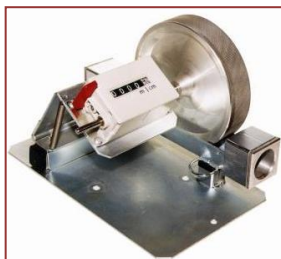

## KABEL LÄNGENMESSGERÄTE

**Pour câble Ø 1 à 22 mm, roue de mesure développement 200 mm, en métal strié.**

Für Kabel Ø 1-22 mm, Messrad Kreisumfang 200 mm, Rad geriffelt.

TYPE M-3	PLAGE DE MESURE MESSBEREICH	
REF.	m	kg
16-0150	9.999,9	1,9

**Pour matière plate, câble, gaine largeur maxi 80 mm, roue de mesure développement 500 mm, en synthétique strié. Guides latéraux réglables. Rouleaux de guidage en entrée et en sortie**

Für Flachband Kabel, Schrumpfschlauch bis maxi 80 mm, Messrad Kreisumfang 500 mm, Rad aus Kunststoff geriffelt. Mit Seitliche Führung

TYPE L80	PLAGE DE MESURE MESSBEREICH	
REF.	m	kg
16-0166	9.999,95	4,3

**Pour câble Ø 1 à 35 mm, roue de mesure développement 500 mm, roue en métal strié.**

Für Kabel Ø 1- 35 mm, Messrad Kreisumfang 500 mm, Rad geriffelt.

TYPE M-35	PLAGE DE MESURE MESSBEREICH	
REF.	m	kg
16-0159	9.999,95	4,1

**Pour câble Ø 1-50 mm, roue de mesure largeur 50 mm développement 500 mm, en synthétique strié. Guidage à réglage rapide par 4 rouleaux à billes. Pied en option, réglable 650, 740, 820 mm**