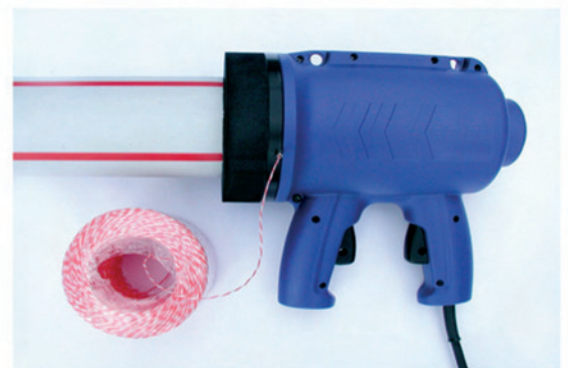

SCHNURREINZUGGERÄT EZ100

Stromquelle 230V/10A

Mit **EZ100** problemlos
Schnur **einblasen**

Vorteile:

- grosse Zeitersparnis beim Einziehen von Kabeln
- kompakte Geräteabmessungen erlauben hervorragende Zugänglichkeit, auch bei engsten Platzverhältnissen
- einfache Gerätebedienung
- leicht und handlich
- Doppelfunktion einblasen / ansaugen
- kalibrieren nicht mehr notwendig
- passt in den Kofferraum jedes PW's
- hervorragendes Preis-/Leistungsverhältnis

Geeignet:

- für Rohrdurchmesser von 50-150mm
- für alle handelsüblichen Rohre
- getestet in der Praxis bis 900m Länge (innert 3 Minuten eingeblasen)

Bestellnummern:

1 Set Schnurreinziegerät ez 100	Ref. 14-4001
1 Box à 10 Schnurrollen in Folie	Ref. 14-4010
1 Adapter für Rohrdurchmesser 150 mm	Ref. 14-4020

oder **ansaugen**