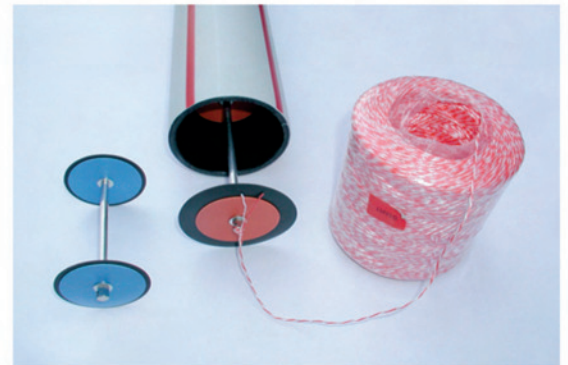

SCHNURREINZUGGERÄT EZ100

Stromquelle 230V/10A

Mit **EZ100** problemlos
Schnur **einblasen**

Vorteile:

- grosse Zeitersparnis beim Einziehen von Kabeln
- kompakte Geräteabmessungen erlauben hervorragende Zugänglichkeit, auch bei engsten Platzverhältnissen
- einfache Gerätebedienung
- leicht und handlich
- Doppelfunktion einblasen / ansaugen
- kalibrieren nicht mehr notwendig
- passt in den Kofferraum jedes PW's
- hervorragendes Preis-/Leistungsverhältnis

Geeignet:

- für Rohrdurchmesser von 50-150mm
- für alle handelsüblichen Rohre
- getestet in der Praxis bis 900m Länge (innert 3 Minuten eingeblasen)

Bestellnummern:

1 Set Schnurreinziegerät ez 100	Ref. 14-4001
1 Box à 10 Schnurrollen in Folie	Ref. 14-4010
1 Adapter für Rohrdurchmesser 150 mm	Ref. 14-4020

oder **ansaugen**