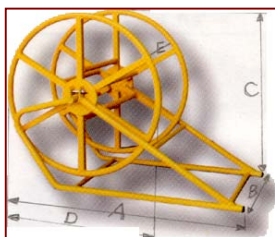

DÉVIDOIRS SEILHASPEL

Pour câble acier et corde, en acier tubulaire peint avec support.

Für Stahlkabel und Seile, aus Stahlrohr lackiert mit Ständer.

REF.	A mm	B mm	C mm	D mm	E mm	CABLE / KABEL Ø 8 mm	CABLE / KABEL Ø 12 mm	kg
						m	m	
23-0001	700	500	530	450	420	700	-	20
23-0002	790	465	800	700	350	1200	560	27
23-0003	970	570	1000	900	450	2500	1100	50

Pour corde, en acier tubulaire peint

Für Seile, aus Stahlrohr lackiert

REF.	A mm	B mm	C mm	D mm	kg
23-0010	160	410	220	620	27
23-0011	420	560	570	1100	65
23-0012	420	560	570	1400	105
23-0013	420	560	570	1900	135

Bobine séparatrice pour corde, en acier tubulaire peint.

Trennbare Haspel für Seile, aus Stahlrohr lackiert.

REF.	A mm	B mm	C mm	D mm	kg
23-0020	160	415	230	620	38
23-0021	420	560	570	1100	65
23-0022	420	560	570	1400	105

Dévidoir en acier galvanisé.

Abroller aus verzinktem Stahl.

REF.	BOBINE / SPULE Ø min. mm	BOBINE / SPULE Ø max. mm	LARGEUR BOBINE SPULEN BREITE mm	kg
23-0025	700	1400	600	2000
23-0026	*700	1400	600	2000