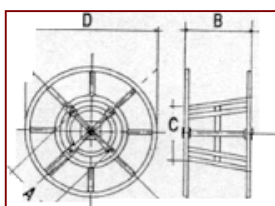

Pour corde, en acier tubulaire peint

Für Seile, aus Stahlrohr lackiert

REF.	A mm	B mm	C mm	D mm	kg
23-0010	160	410	220	620	27
23-0011	420	560	570	1100	65
23-0012	420	560	570	1400	105
23-0013	420	560	570	1900	135

Bobine séparatrice pour corde, en acier tubulaire peint.

Trennbare Haspel für Seile, aus Stahlrohr lackiert.

REF.	A mm	B mm	C mm	D mm	kg
23-0020	160	415	230	620	38
23-0021	420	560	570	1100	65
23-0022	420	560	570	1400	105

Dévidoir en acier galvanisé.

Abroller aus verzinktem Stahl.

REF.	BOBINE / SPULE Ø min. mm	BOBINE / SPULE Ø max. mm	LARGEUR BOBINE SPULEN BREITE mm	kg
23-0025	700	1400	600	2000
23-0026	*700	1400	600	2000