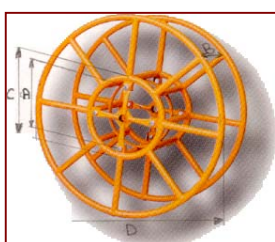

DÉVIDOIRS SEILHASPEL

Pour câble acier et corde, en acier tubulaire peint avec support.

Für Stahlkabel und Seile, aus Stahlrohr lackiert mit Ständer.

REF.	A mm	B mm	C mm	D mm	E mm	CABLE / KABEL Ø 8 mm	CABLE / KABEL Ø 12 mm	kg
						m	m	
23-0001	700	500	530	450	420	700	-	20
23-0002	790	465	800	700	350	1200	560	27
23-0003	970	570	1000	900	450	2500	1100	50

Pour corde, en acier tubulaire peint

Für Seile, aus Stahlrohr lackiert

REF.	A mm	B mm	C mm	D mm	kg
23-0010	160	410	220	620	27
23-0011	420	560	570	1100	65
23-0012	420	560	570	1400	105
23-0013	420	560	570	1900	135

Bobine séparatrice pour corde, en acier tubulaire peint.

Trennbare Haspel für Seile, aus Stahlrohr lackiert.

REF.	A mm	B mm	C mm	D mm	kg
23-0020	160	415	230	620	38
23-0021	420	560	570	1100	65
23-0022	420	560	570	1400	105

Dévidoir en acier galvanisé.

Abroller aus verzinktem Stahl.

REF.	BOBINE / SPULE Ø min. mm	BOBINE / SPULE Ø max. mm	LARGEUR BOBINE SPULEN BREITE mm	kg
23-0025	700	1400	600	2000
23-0026	*700	1400	600	2000