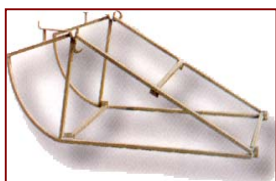

Bobine séparatrice pour corde, en acier tubulaire peint.

Trennbare Haspel für Seile, aus Stahlrohr lackiert.

REF.	A mm	B mm	C mm	D mm	kg
23-0020	160	415	230	620	38
23-0021	420	560	570	1100	65
23-0022	420	560	570	1400	105

Dévidoir en acier galvanisé.

Abroller aus verzinktem Stahl.

REF.	BOBINE / SPULE Ø min. mm	BOBINE / SPULE Ø max. mm	LARGEUR BOBINE SPULEN BREITE mm	kg
23-0025	700	1400	600	2000
23-0026	*700	1400	600	2000

***Sur demande en Aluminium / Auf Anfrage aus Aluminium**

DÉVIDOIRS SEILHASPEL

Vérins hydrauliques réglables, jeux de roulettes pour la manutention.

Hydraulischer Kabeltrommelheber, fahrbar, Verstellbare.