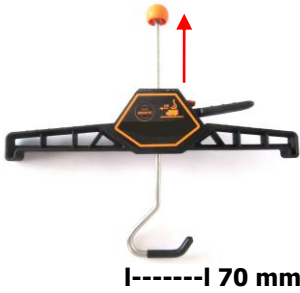

FIXE ECHELLES LEITERN-BEFESTIGUNG

Fixe-échelle robuste et résistant à la corrosion. Support composite fibre de verre et crochet d'arrimage en acier inoxydable. Installation 5 fois plus rapide. S'adapte aux échelles composées jusqu'à 4 éléments et toutes les galeries de toit. Verrouillage inclus.

Robuste Befestigung für Leiter. Halterung aus Fiberglas, Hacken aus rostfreiem Stahl. Installation 5-mal schneller. Passend für bis zu 4-teilige Leitern und für alle Dachträger. Verriegelung inklusiv.

REF	Ouverture crochet jusqu'à Hackenöffnung bis mm	Largeur échelle Leiter Breite mm	kg
320-91007	70	440	0.240